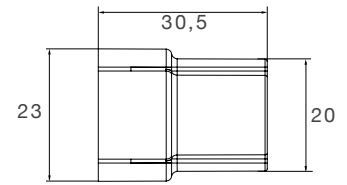

BELIEBIG ERWEITERBAR DURCH P&R / DC VERBINDER
OPTIONAL EXTENDABLE WITH P&R AND DC CONNECTORS

NACHTRÄGLICHE ERWEITERUNG JEDERZEIT MÖGLICH
SUBSEQUENT ASSEMBLY

TECHNISCHE DATEN TECHNICAL FACTS			
GESAMTLÄNGE: TOTAL LENGTH:	510 mm	960 mm	1.410 mm
LÄNGE DER LINSE: LENGTH OF LENS:	450 mm	900 mm	1.350 mm
NENNSPANNUNG: NOMINAL VOLTAGE:	12 V oder/or 24 V	12 V oder/or 24 V	12 V oder/or 24 V
LUMEN BEI NENNSPANNUNG: LUMEN AT NOMINAL VOLTAGE:	375 lm	750 lm	1125 lm
LEISTUNG: POWER:	4,5 W	9 W	13,5 W
ANSCHLUSS: CONNECTOR:	P&R oder/or DC	P&R oder/or DC	P&R oder/or DC
GEWICHT: WEIGHT:	0,1 kg	0,15 kg	0,2 kg
MATERIAL: MATERIAL:	PMMA		
TEMPERATURBEREICH: TEMPERATURE RANGE:	- 20°C~ + 50°C		
LICHTFARBE: LIGHT COLOUR:	5700 K		
IP-KLASSE: IP-RATING:	IP6K9K		
EMV-ABNAHME: EMC APPROVAL:	R10		

VERSCHLUSSKAPPE:
FIXATION CLIP FOR BRACKET:

Abmessung Lichtscheibe
Dimension lens

Abmessung Endkappe
Dimension endcap

BEST. NR PART NO		BEST. NR AM PART NO AM			VERSION	ZUSATZ ADD ON	LUMEN	ANSCHLUSS CONNECTOR	KABEL CABLE
21-8004-087	1/50	21-8004-081	LED	12V	[A]	1410 mm	1125 lm	DC	0,25 m
21-8004-067	1/50	21-8004-061	LED	12V	[A]	1410 mm	1125 lm	P&R	0,25 m
21-8004-057	1/50	21-8004-051	LED	12V	[B]	960 mm	750 lm	DC	0,25 m
21-8004-037	1/50	21-8004-031	LED	12V	[B]	960 mm	750 lm	P&R	0,25 m
21-8004-027	1/50	21-8004-021	LED	12V	[C]	510 mm	375 lm	DC	0,25 m
21-8004-007	1/50	21-8004-001	LED	12V	[C]	510 mm	375 lm	P&R	0,25 m
21-8004-017	1/50	21-8004-011	LED	24V	[C]	510 mm	375 lm	P&R	0,25 m
21-8004-047	1/50	21-8004-041	LED	24V	[B]	960 mm	750 lm	P&R	0,25 m