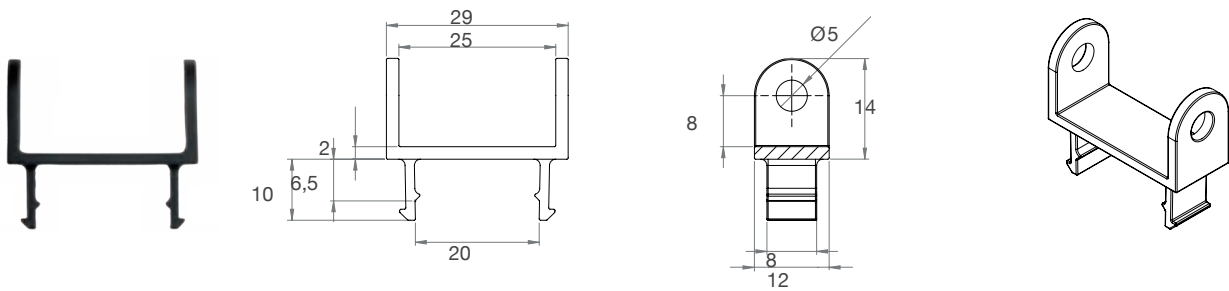

BELIEBIG ERWEITERBAR DURCH P&R / DC VERBINDER
OPTIONAL EXTENDABLE WITH P&R AND DC CONNECTORS

NACHTRÄGLICHE ERWEITERUNG JEDERZEIT MÖGLICH
SUBSEQUENT ASSEMBLY

TECHNISCHE DATEN TECHNICAL FACTS			
GESAMTLÄNGE: TOTAL LENGTH:	510 mm	960 mm	1.410 mm
LÄNGE DER LINSE: LENGTH OF LENS:	450 mm	900 mm	1.350 mm
NENNSPANNUNG: NOMINAL VOLTAGE:	12 V oder/or 24 V	12 V oder/or 24 V	12 V oder/or 24 V
LUMEN BEI NENNSPANNUNG: LUMEN AT NOMINAL VOLTAGE:	375 lm	750 lm	1125 lm
LEISTUNG: POWER:	4,5 W	9 W	13,5 W
ANSCHLUSS: CONNECTOR:	P&R oder/or DC	P&R oder/or DC	P&R oder/or DC
GEWICHT: WEIGHT:	0,1 kg	0,15 kg	0,2 kg
MATERIAL: MATERIAL:	PMMA		
TEMPERATURBEREICH: TEMPERATURE RANGE:	- 20°C~ + 50°C		
LICHTFARBE: LIGHT COLOUR:	5700 K		
IP-KLASSE: IP-RATING:	IP6K9K		
EMV-ABNAHME: EMC APPROVAL:	R10		

LICHTSTROM IN ABHÄNGIGKEIT DER VERSORGUNGSSPANNUNG LUMINOUS FLUX DEPENDING ON POWER SUPPLY

HALTERUNGEN
BRACKETS

PENDELHALTER:
PENDULAR BRACKET:

HALTER FÜR PROFIL:
PROFILE BRACKET:

HALTER FÜR DIREKTANBAU:
DIRECT MOUNTING BRACKET:

VERSCHLUSSKAPPE:
FIXATION CLIP FOR BRACKET:

Abmessung Lichtscheibe
Dimension lens

Abmessung Endkappe
Dimension endcap

BEST. NR PART NO		BEST. NR AM PART NO AM			VERSION	ZUSATZ ADD ON	LUMEN	ANSCHLUSS CONNECTOR	KABEL CABLE
21-8004-087	1/50	21-8004-081	LED	12V	[A]	1410 mm	1125 lm	DC	0,25 m
21-8004-067	1/50	21-8004-061	LED	12V	[A]	1410 mm	1125 lm	P&R	0,25 m
21-8004-057	1/50	21-8004-051	LED	12V	[B]	960 mm	750 lm	DC	0,25 m
21-8004-037	1/50	21-8004-031	LED	12V	[B]	960 mm	750 lm	P&R	0,25 m
21-8004-027	1/50	21-8004-021	LED	12V	[C]	510 mm	375 lm	DC	0,25 m
21-8004-007	1/50	21-8004-001	LED	12V	[C]	510 mm	375 lm	P&R	0,25 m
21-8004-017	1/50	21-8004-011	LED	24V	[C]	510 mm	375 lm	P&R	0,25 m
21-8004-047	1/50	21-8004-041	LED	24V	[B]	960 mm	750 lm	P&R	0,25 m