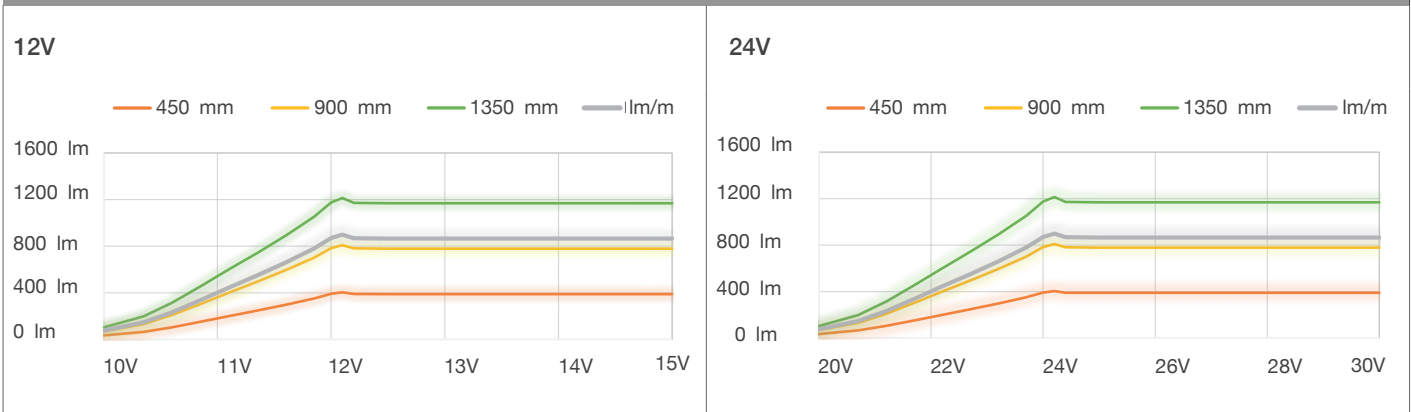

LICHTSTROM IN ABHÄNGIGKEIT DER VERSORGUNGSSPANNUNG LUMINOUS FLUX DEPENDING ON POWER SUPPLY