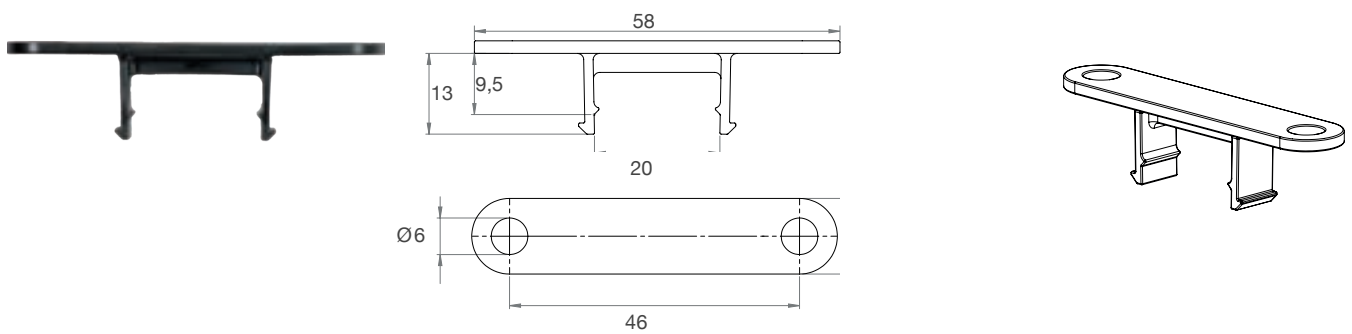

BELIEBIG ERWEITERBAR DURCH P&R / DC VERBINDER
OPTIONAL EXTENDABLE WITH P&R AND DC CONNECTORS

NACHTRÄGLICHE ERWEITERUNG JEDERZEIT MÖGLICH
SUBSEQUENT ASSEMBLY

TECHNISCHE DATEN TECHNICAL FACTS			
GESAMTLÄNGE: TOTAL LENGTH:	510 mm	960 mm	1.410 mm
LÄNGE DER LINSE: LENGTH OF LENS:	450 mm	900 mm	1.350 mm
NENNSPANNUNG: NOMINAL VOLTAGE:	12 V oder/or 24 V	12 V oder/or 24 V	12 V oder/or 24 V
LUMEN BEI NENNSPANNUNG: LUMEN AT NOMINAL VOLTAGE:	375 lm	750 lm	1125 lm
LEISTUNG: POWER:	4,5 W	9 W	13,5 W
ANSCHLUSS: CONNECTOR:	P&R oder/or DC	P&R oder/or DC	P&R oder/or DC
GEWICHT: WEIGHT:	0,1 kg	0,15 kg	0,2 kg
MATERIAL: MATERIAL:	PMMA		
TEMPERATURBEREICH: TEMPERATURE RANGE:	- 20°C~ + 50°C		
LICHTFARBE: LIGHT COLOUR:	5700 K		
IP-KLASSE: IP-RATING:	IP6K9K		
EMV-ABNAHME: EMC APPROVAL:	R10		

LICHTSTROM IN ABHÄNGIGKEIT DER VERSORGUNGSSPANNUNG LUMINOUS FLUX DEPENDING ON POWER SUPPLY

HALTERUNGEN
BRACKETS

PENDELHALTER:
PENDULAR BRACKET:

HALTER FÜR PROFIL:
PROFILE BRACKET:

HALTER FÜR DIREKTANBAU:
DIRECT MOUNTING BRACKET:

VERSCHLUSSKAPPE:
FIXATION CLIP FOR BRACKET:

Abmessung Lichtscheibe
Dimension lens

Abmessung Endkappe
Dimension endcap

BEST. NR PART NO		BEST. NR AM PART NO AM			VERSION	ZUSATZ ADD ON	LUMEN	ANSCHLUSS CONNECTOR	KABEL CABLE
21-8004-087	1/50	21-8004-081	LED	12V	[A]	1410 mm	1125 lm	DC	0,25 m
21-8004-067	1/50	21-8004-061	LED	12V	[A]	1410 mm	1125 lm	P&R	0,25 m
21-8004-057	1/50	21-8004-051	LED	12V	[B]	960 mm	750 lm	DC	0,25 m
21-8004-037	1/50	21-8004-031	LED	12V	[B]	960 mm	750 lm	P&R	0,25 m
21-8004-027	1/50	21-8004-021	LED	12V	[C]	510 mm	375 lm	DC	0,25 m
21-8004-007	1/50	21-8004-001	LED	12V	[C]	510 mm	375 lm	P&R	0,25 m
21-8004-017	1/50	21-8004-011	LED	24V	[C]	510 mm	375 lm	P&R	0,25 m
21-8004-047	1/50	21-8004-041	LED	24V	[B]	960 mm	750 lm	P&R	0,25 m