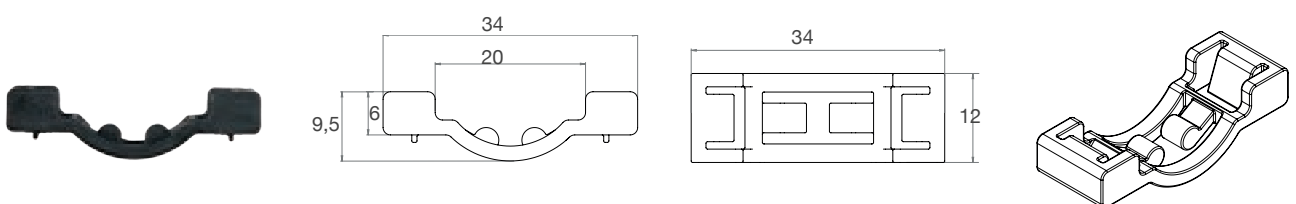

BELIEBIG ERWEITERBAR DURCH P&R / DC VERBINDER
OPTIONAL EXTENDABLE WITH P&R AND DC CONNECTORS

NACHTRÄGLICHE ERWEITERUNG JEDERZEIT MÖGLICH
SUBSEQUENT ASSEMBLY

TECHNISCHE DATEN TECHNICAL FACTS			
GESAMTLÄNGE: TOTAL LENGTH:	510 mm	960 mm	1.410 mm
LÄNGE DER LINSE: LENGTH OF LENS:	450 mm	900 mm	1.350 mm
NENNSPANNUNG: NOMINAL VOLTAGE:	12 V oder/or 24 V	12 V oder/or 24 V	12 V oder/or 24 V
LUMEN BEI NENNSPANNUNG: LUMEN AT NOMINAL VOLTAGE:	375 lm	750 lm	1125 lm
LEISTUNG: POWER:	4,5 W	9 W	13,5 W
ANSCHLUSS: CONNECTOR:	P&R oder/or DC	P&R oder/or DC	P&R oder/or DC
GEWICHT: WEIGHT:	0,1 kg	0,15 kg	0,2 kg
MATERIAL: MATERIAL:	PMMA		
TEMPERATURBEREICH: TEMPERATURE RANGE:	- 20°C~ + 50°C		
LICHTFARBE: LIGHT COLOUR:	5700 K		
IP-KLASSE: IP-RATING:	IP6K9K		
EMV-ABNAHME: EMC APPROVAL:	R10		

LICHTSTROM IN ABHÄNGIGKEIT DER VERSORGUNGSSPANNUNG LUMINOUS FLUX DEPENDING ON POWER SUPPLY

HALTERUNGEN
BRACKETS

PENDELHALTER:
PENDULAR BRACKET:

HALTER FÜR PROFIL:
PROFILE BRACKET:

HALTER FÜR DIREKTANBAU:
DIRECT MOUNTING BRACKET:

VERSCHLUSSKAPPE:
FIXATION CLIP FOR BRACKET:

Abmessung Lichtscheibe
Dimension lens

Abmessung Endkappe
Dimension endcap

BEST. NR PART NO		BEST. NR AM PART NO AM			VERSION	ZUSATZ ADD ON	LUMEN	ANSCHLUSS CONNECTOR	KABEL CABLE
21-8004-087	1/50	21-8004-081	LED	12V	[A]	1410 mm	1125 lm	DC	0,25 m
21-8004-067	1/50	21-8004-061	LED	12V	[A]	1410 mm	1125 lm	P&R	0,25 m
21-8004-057	1/50	21-8004-051	LED	12V	[B]	960 mm	750 lm	DC	0,25 m
21-8004-037	1/50	21-8004-031	LED	12V	[B]	960 mm	750 lm	P&R	0,25 m
21-8004-027	1/50	21-8004-021	LED	12V	[C]	510 mm	375 lm	DC	0,25 m
21-8004-007	1/50	21-8004-001	LED	12V	[C]	510 mm	375 lm	P&R	0,25 m
21-8004-017	1/50	21-8004-011	LED	24V	[C]	510 mm	375 lm	P&R	0,25 m
21-8004-047	1/50	21-8004-041	LED	24V	[B]	960 mm	750 lm	P&R	0,25 m