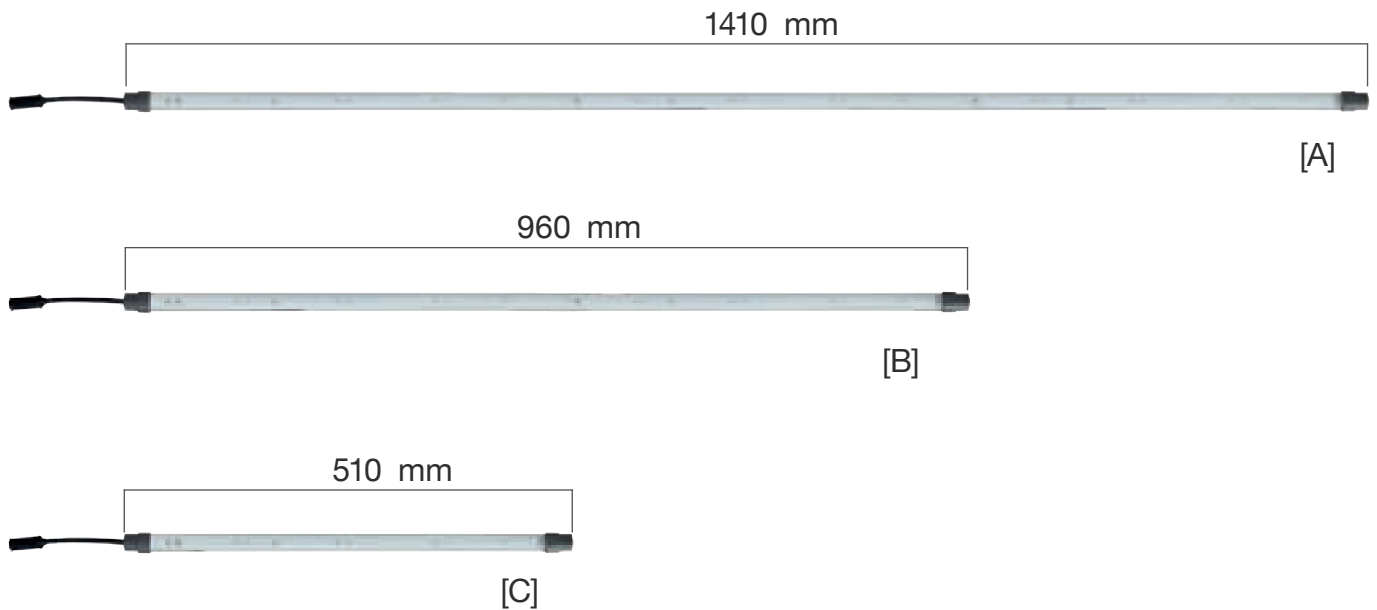

TUBEPOINT

STABLEUCHTE

TUBULAR LIGHT

aspoeck.com

PRODUCT INFO

TUBEPOINT

STABLEUCHTE
TUBULAR LIGHT

FEATURES

BELIEBIG ERWEITERBAR DURCH P&R / DC VERBINDER
OPTIONAL EXTENDABLE WITH P&R AND DC CONNECTORS

NACHTRÄGLICHE ERWEITERUNG JEDERZEIT MÖGLICH
SUBSEQUENT ASSEMBLY

TECHNISCHE DATEN TECHNICAL FACTS			
GESAMTLÄNGE: TOTAL LENGTH:	510 mm	960 mm	1.410 mm
LÄNGE DER LINSE: LENGTH OF LENS:	450 mm	900 mm	1.350 mm
NENNSPANNUNG: NOMINAL VOLTAGE:	12 V oder/or 24 V	12 V oder/or 24 V	12 V oder/or 24 V
LUMEN BEI NENNSPANNUNG: LUMEN AT NOMINAL VOLTAGE:	375 lm	750 lm	1125 lm
LEISTUNG: POWER:	4,5 W	9 W	13,5 W
ANSCHLUSS: CONNECTOR:	P&R oder/or DC	P&R oder/or DC	P&R oder/or DC
GEWICHT: WEIGHT:	0,1 kg	0,15 kg	0,2 kg
MATERIAL: MATERIAL:	PMMA		
TEMPERATURBEREICH: TEMPERATURE RANGE:	- 20°C~ + 50°C		
LICHTFARBE: LIGHT COLOUR:	5700 K		
IP-KLASSE: IP-RATING:	IP6K9K		
EMV-ABNAHME: EMC APPROVAL:	R10		

VERSCHLUSSKAPPE:
FIXATION CLIP FOR BRACKET:

Abmessung Lichtscheibe
Dimension lens

Abmessung Endkappe
Dimension endcap

BEST. NR PART NO		BEST. NR AM PART NO AM			VERSION	ZUSATZ ADD ON	LUMEN	ANSCHLUSS CONNECTOR	KABEL CABLE
21-8004-087	1/50	21-8004-081	LED	12V	[A]	1410 mm	1125 lm	DC	0,25 m
21-8004-067	1/50	21-8004-061	LED	12V	[A]	1410 mm	1125 lm	P&R	0,25 m
21-8004-057	1/50	21-8004-051	LED	12V	[B]	960 mm	750 lm	DC	0,25 m
21-8004-037	1/50	21-8004-031	LED	12V	[B]	960 mm	750 lm	P&R	0,25 m
21-8004-027	1/50	21-8004-021	LED	12V	[C]	510 mm	375 lm	DC	0,25 m
21-8004-007	1/50	21-8004-001	LED	12V	[C]	510 mm	375 lm	P&R	0,25 m
21-8004-017	1/50	21-8004-011	LED	24V	[C]	510 mm	375 lm	P&R	0,25 m
21-8004-047	1/50	21-8004-041	LED	24V	[B]	960 mm	750 lm	P&R	0,25 m